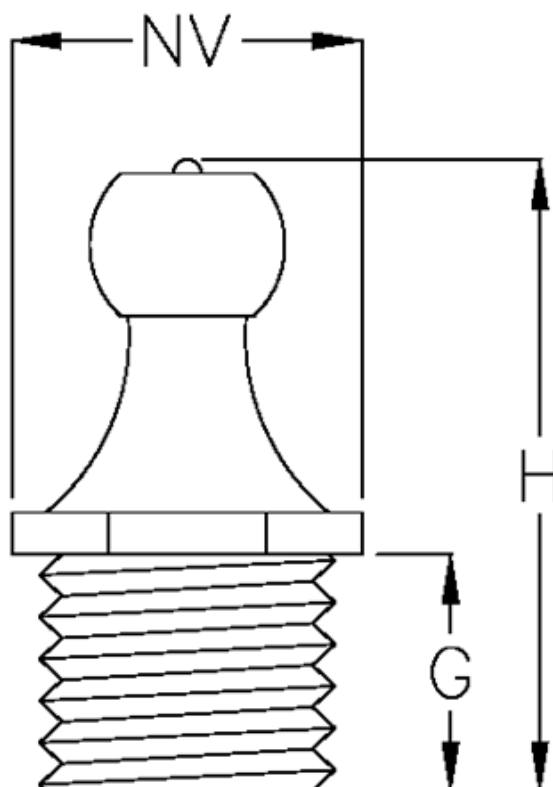

Varenummer: 530901011

Beskrivelse: KLEE keglesmørenippel DIN 71412, Type H1, rustfast
lige, G1/8

Mål

G	= 5,5
Gevind	= G1/8
H	= 15,3
NV	= 10,9